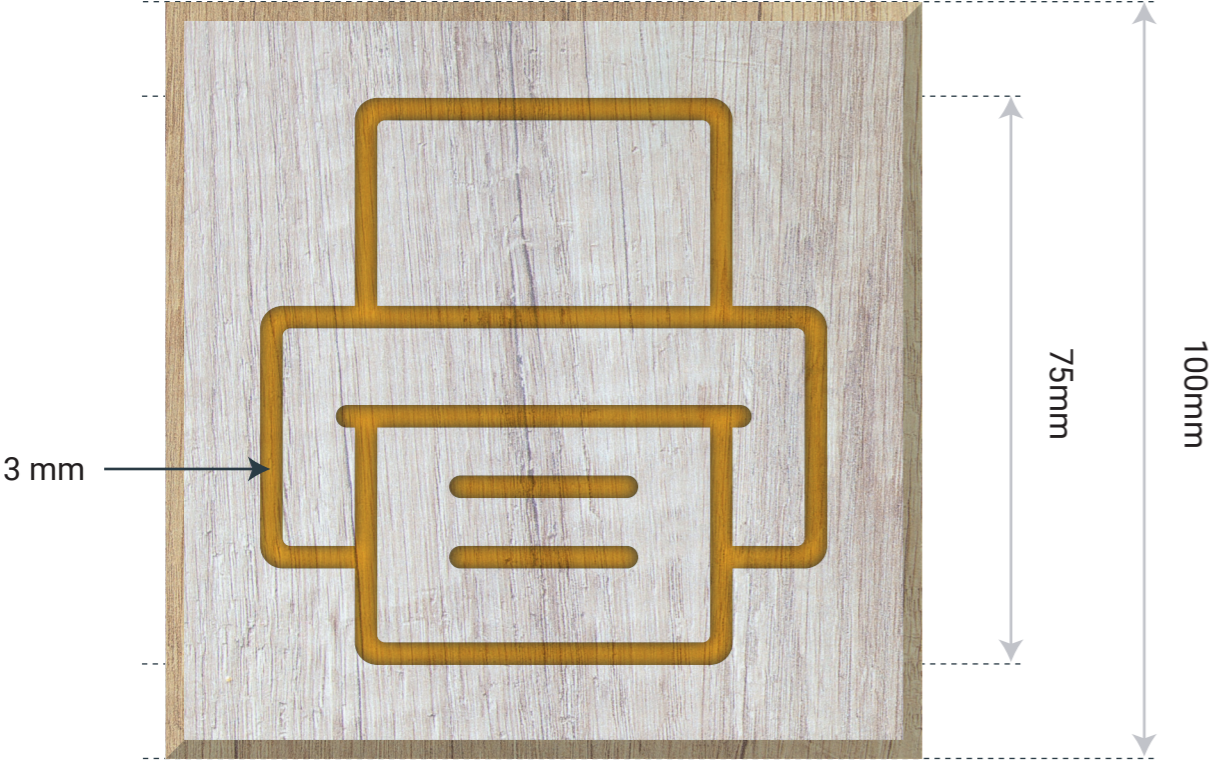

Hiptown[®]
LIEUX DE VIE POUR COMMUNAUTÉS ACTIVES

SIGNALÉTIQUE

RÉFLEXION · 21/08/2019

RÉFLEXION V2

BOIS / BISEAUTAGE INTERNE OU GRAVURE AVEC LA COULEUR JAUNE À L'INTÉRIEUR

Balise directionnel

L'idée de cette deuxième réflexion est de creuser ou bruler au laser dans le bois les textes & icônes. Dans ces parties creusées, on y ajoutera la couleur principale de Hiptown.

La typo utilisée sera celle du logo : Nexa Rust Script L1.

Identification des bureaux

Identification sur les tables

Identification du local technique

Identification des outils

Echantillon d'icônes

Récapitulatif produits & hauteurs de pose