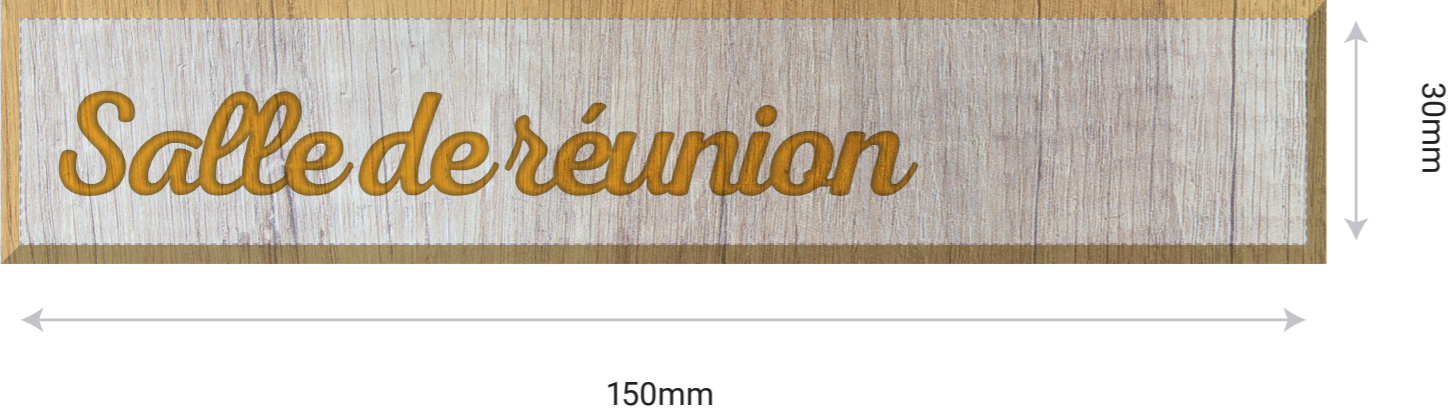

Hiptown[®]
LIEUX DE VIE POUR COMMUNAUTÉS ACTIVES

SIGNALÉTIQUE

RÉFLEXION · 21/08/2019

RÉFLEXION V2

BOIS / BISEAUTAGE INTERNE OU GRAVURE AVEC LA COULEUR JAUNE À L'INTÉRIEUR

Balise directionnel

L'idée de cette deuxième réflexion est de creuser ou bruler au laser dans le bois les textes & icônes. Dans ces parties creusées, on y ajoutera la couleur principale de Hiptown.

La typo utilisée sera celle du logo : Nexa Rust Script L1.

Identification des bureaux

Identification sur les tables

Identification du local technique

Identification des outils

Echantillon d'icônes

Récapitulatif produits & hauteurs de pose