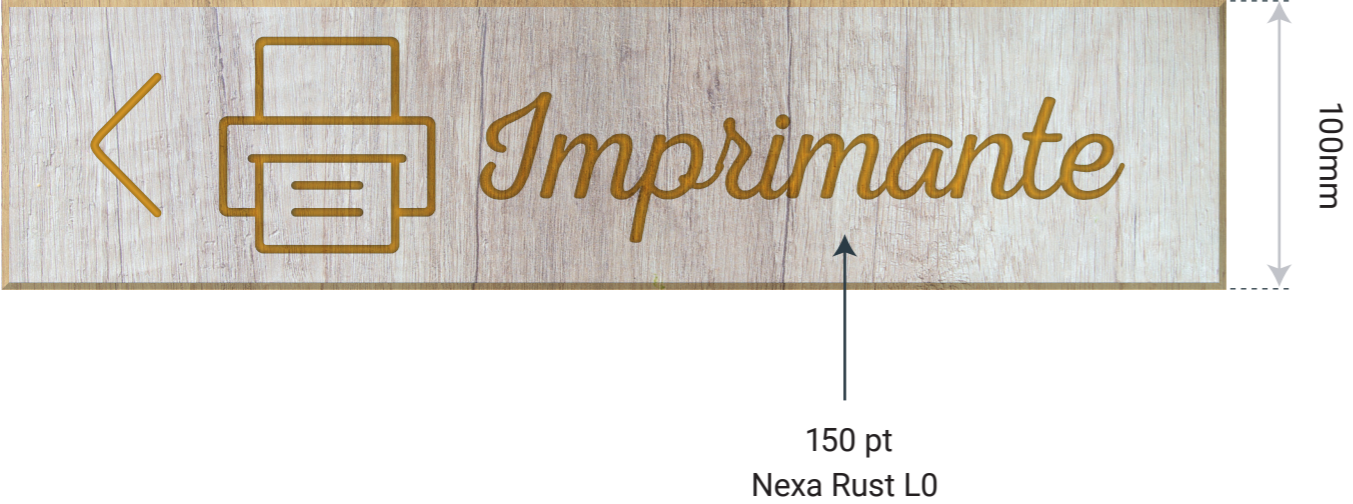

Hiptown[®]
LIEUX DE VIE POUR COMMUNAUTÉS ACTIVES

SIGNALÉTIQUE

RÉFLEXION · 21/08/2019

RÉFLEXION V2

BOIS / BISEAUTAGE INTERNE OU GRAVURE AVEC LA COULEUR JAUNE À L'INTÉRIEUR

Balise directionnel

L'idée de cette deuxième réflexion est de creuser ou bruler au laser dans le bois les textes & icônes. Dans ces parties creusées, on y ajoutera la couleur principale de Hiptown.

La typo utilisée sera celle du logo : Nexa Rust Script L1.

Identification des bureaux

Identification sur les tables

Identification du local technique

Identification des outils

Echantillon d'icônes

Récapitulatif produits & hauteurs de pose