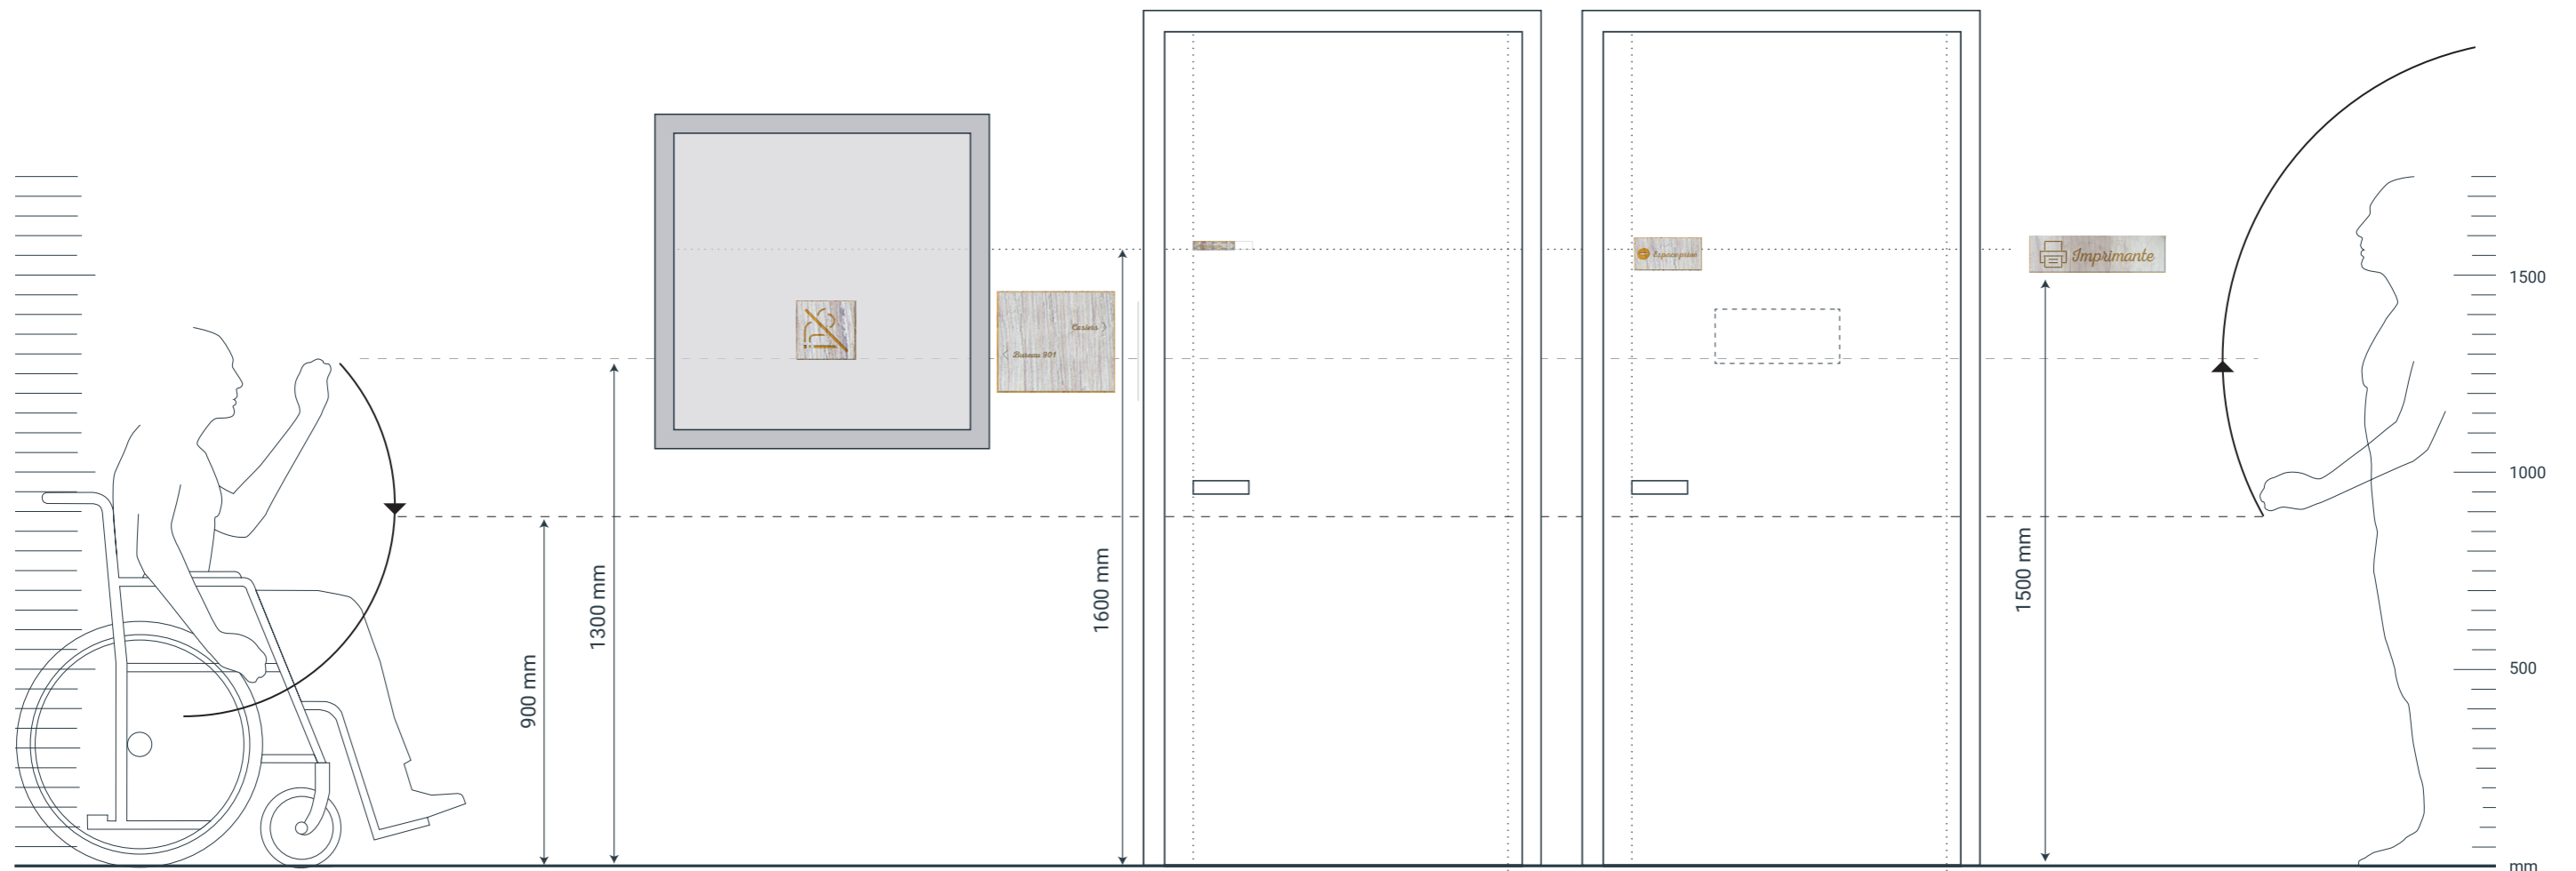

Hiptown[®]
LIEUX DE VIE POUR COMMUNAUTÉS ACTIVES

SIGNALÉTIQUE

RÉFLEXION · 21/08/2019

RÉFLEXION V2

BOIS / BISEAUTAGE INTERNE OU GRAVURE AVEC LA COULEUR JAUNE À L'INTÉRIEUR

Balise directionnel

L'idée de cette deuxième réflexion est de creuser ou bruler au laser dans le bois les textes & icônes. Dans ces parties creusées, on y ajoutera la couleur principale de Hiptown.

La typo utilisée sera celle du logo : Nexa Rust Script L1.

Identification des bureaux

Identification sur les tables

Identification du local technique

Identification des outils

Echantillon d'icônes

Récapitulatif produits & hauteurs de pose